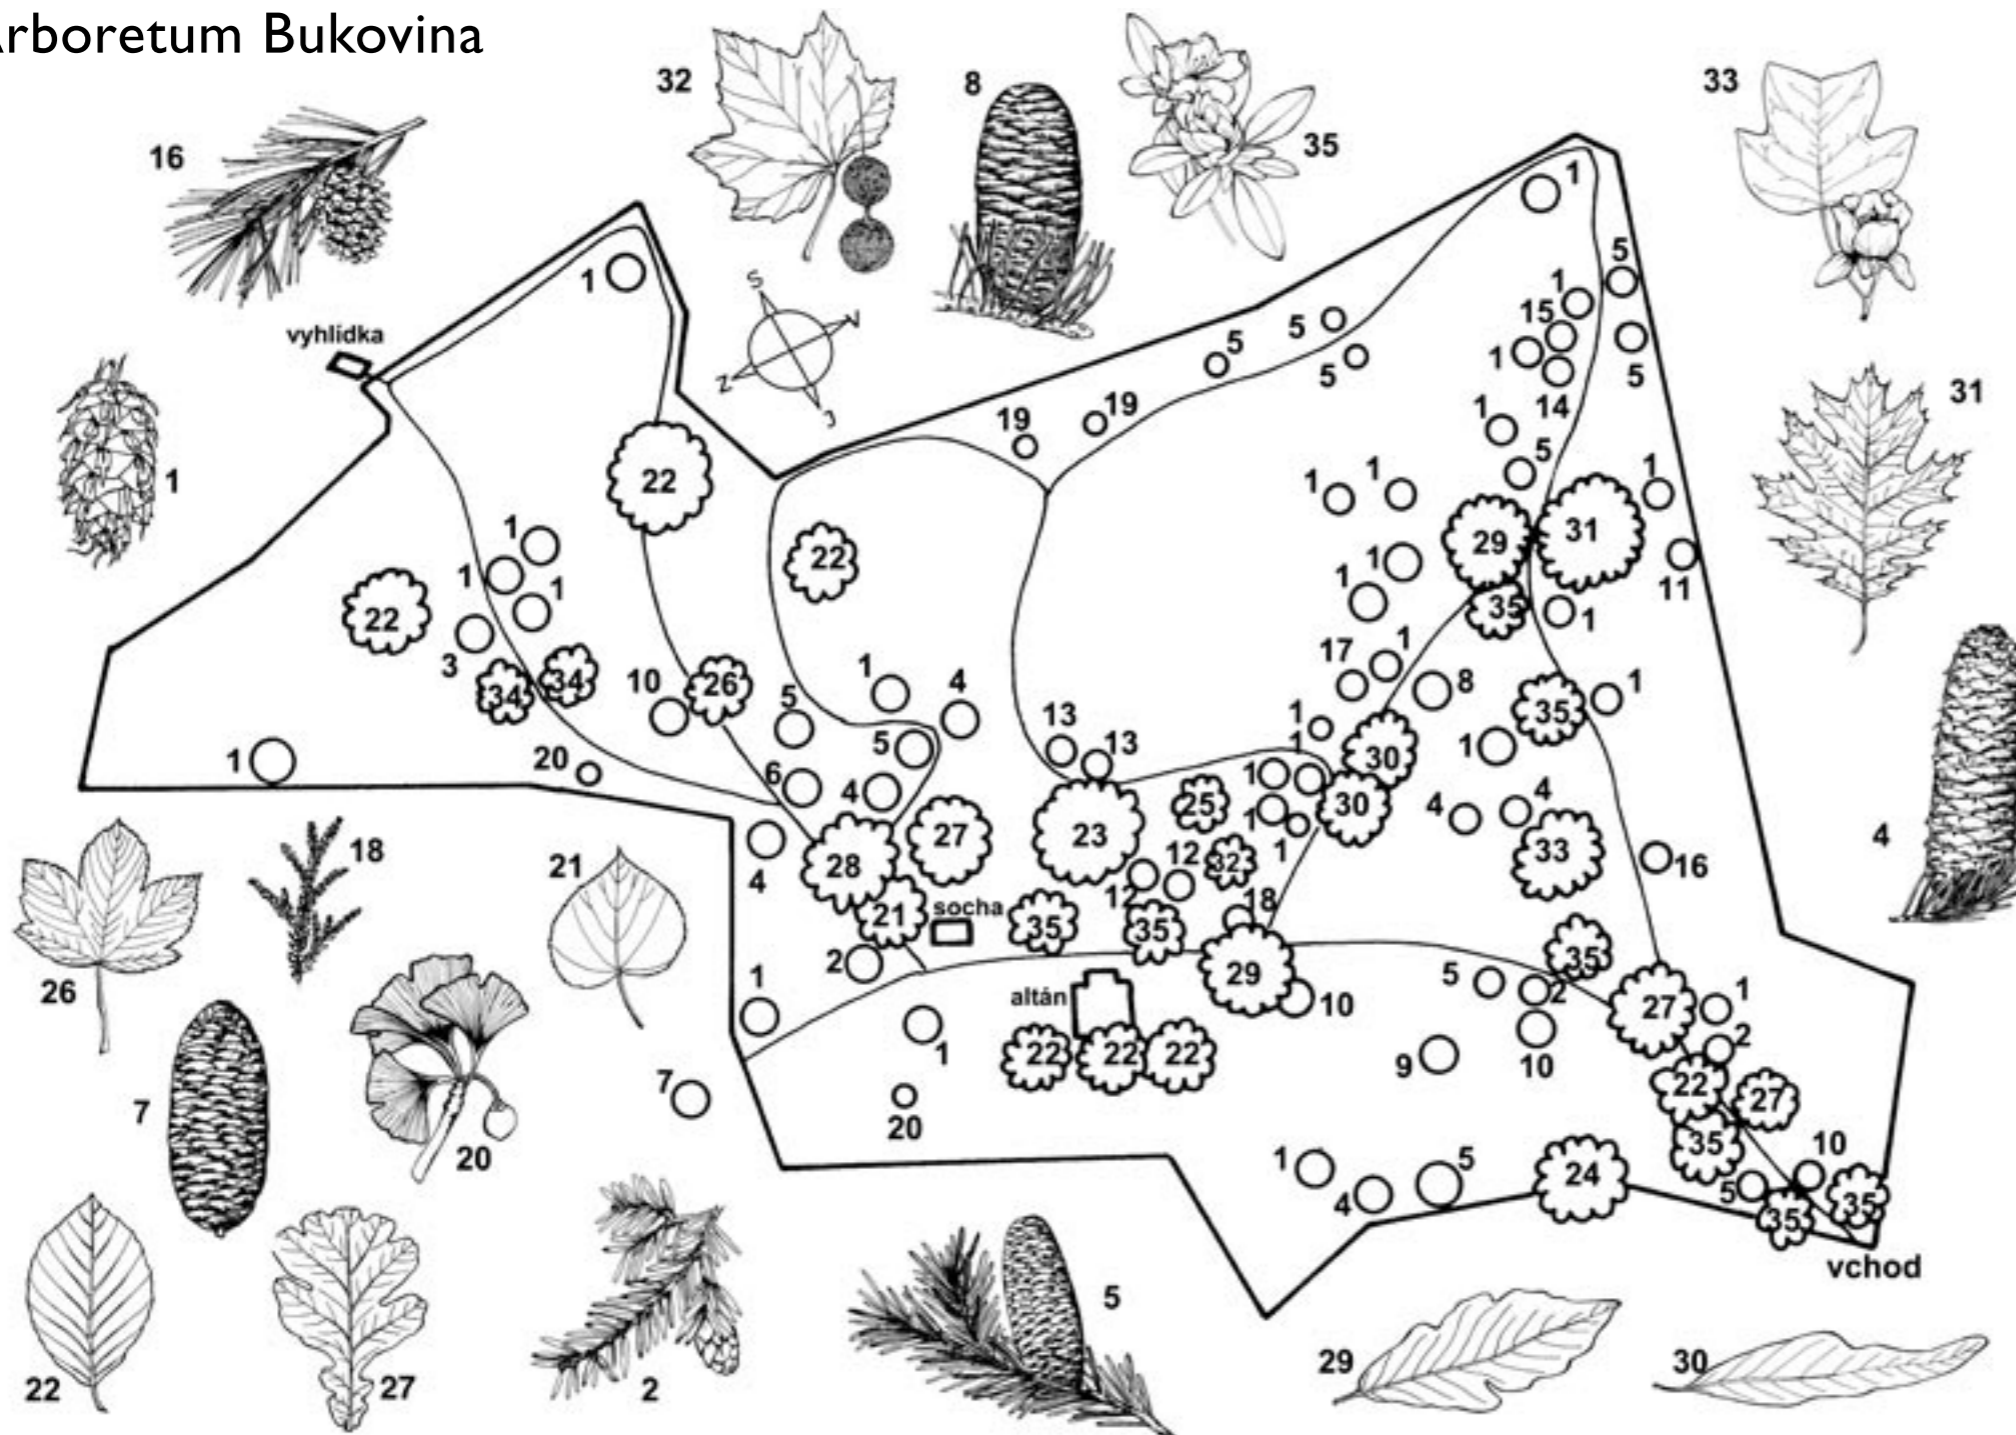

Arboretum Bukovina

OKRUH ARBORETEM S UKÁZKAMI ZAJÍMAVÝCH DŘEVIN

1. Douglaska tisolistá (*Pseudotsuga menziesii*)
2. Jedlovec kanadský (*Tsuga canadensis*)
3. Jedlovec kanadský var. *Microphylla* (*Tsuga canadensis* *Microphylla*)
4. Jedle kavkazská (*Abies nordmanniana*)
5. Jedle obrovská (*Abies grandis*)
6. Jedle obrovská var. *Johnson* (*Abies grandis* *Johnson*)
7. Jedle ojíňená (*Abies concolor*)
8. Jedle ojíňená var. *Lowiana* (*Abies concolor* *Lowiana*)
9. Jedle řecká (*Abies cephalonica*)
10. Smrk obecný (*Picea abies*)
11. Smrk východní (*Picea orientalis*)
12. Modřín opadavý (*Larix decidua*)
13. Modřín japonský (*Larix kaempferi*)
14. Borovice vejmutovka (*Pinus strobus*)
15. Borovice rumélská (*Pinus peuce*)
16. Borovice těžká (*Pinus ponderosa*)
17. Borovice pokroucená (*Pinus contorta*)
18. Zeravinec japonský (*Thujaopsis dolobrata*)
19. Sekvojovec obrovský (*Sequoiadendron giganteum*)
20. Jinan dvouláložný (*Ginkgo biloba*)
21. Lípa srdčitá (*Tilia cordata*)
22. Buk lesní (*Fagus sylvatica*)
23. Buk lesní – červenolistá forma (*Fagus sylvatica* *Atropunicea*)
24. Buk lesní – převislá forma (*Fagus sylvatica* *Pendula*)
25. Buk lesní Rohanův (*Fagus sylvatica* *Rohanii*)
26. Javor klen (*Acer pseudoplatanus*)
27. Dub letní (*Quercus robur*)
28. Dub zimní (*Quercus petraea*)
29. Dub zimní mužákovský (*Quercus petraea* *Muscaviensis*)
30. Dub zimní Gieslerův (*Quercus petraea* *Gieslerii*)
31. Dub červený (*Quercus rubra*)
32. Platan javorolistý (*Platanus acerifolia*)
33. Liliovník tulipánokvětý (*Liriodendron tulipifera*)
34. Katalpa obecná (*Catalpa bignonioides*)
35. Pěnišník (*Rhododendron* sp.)