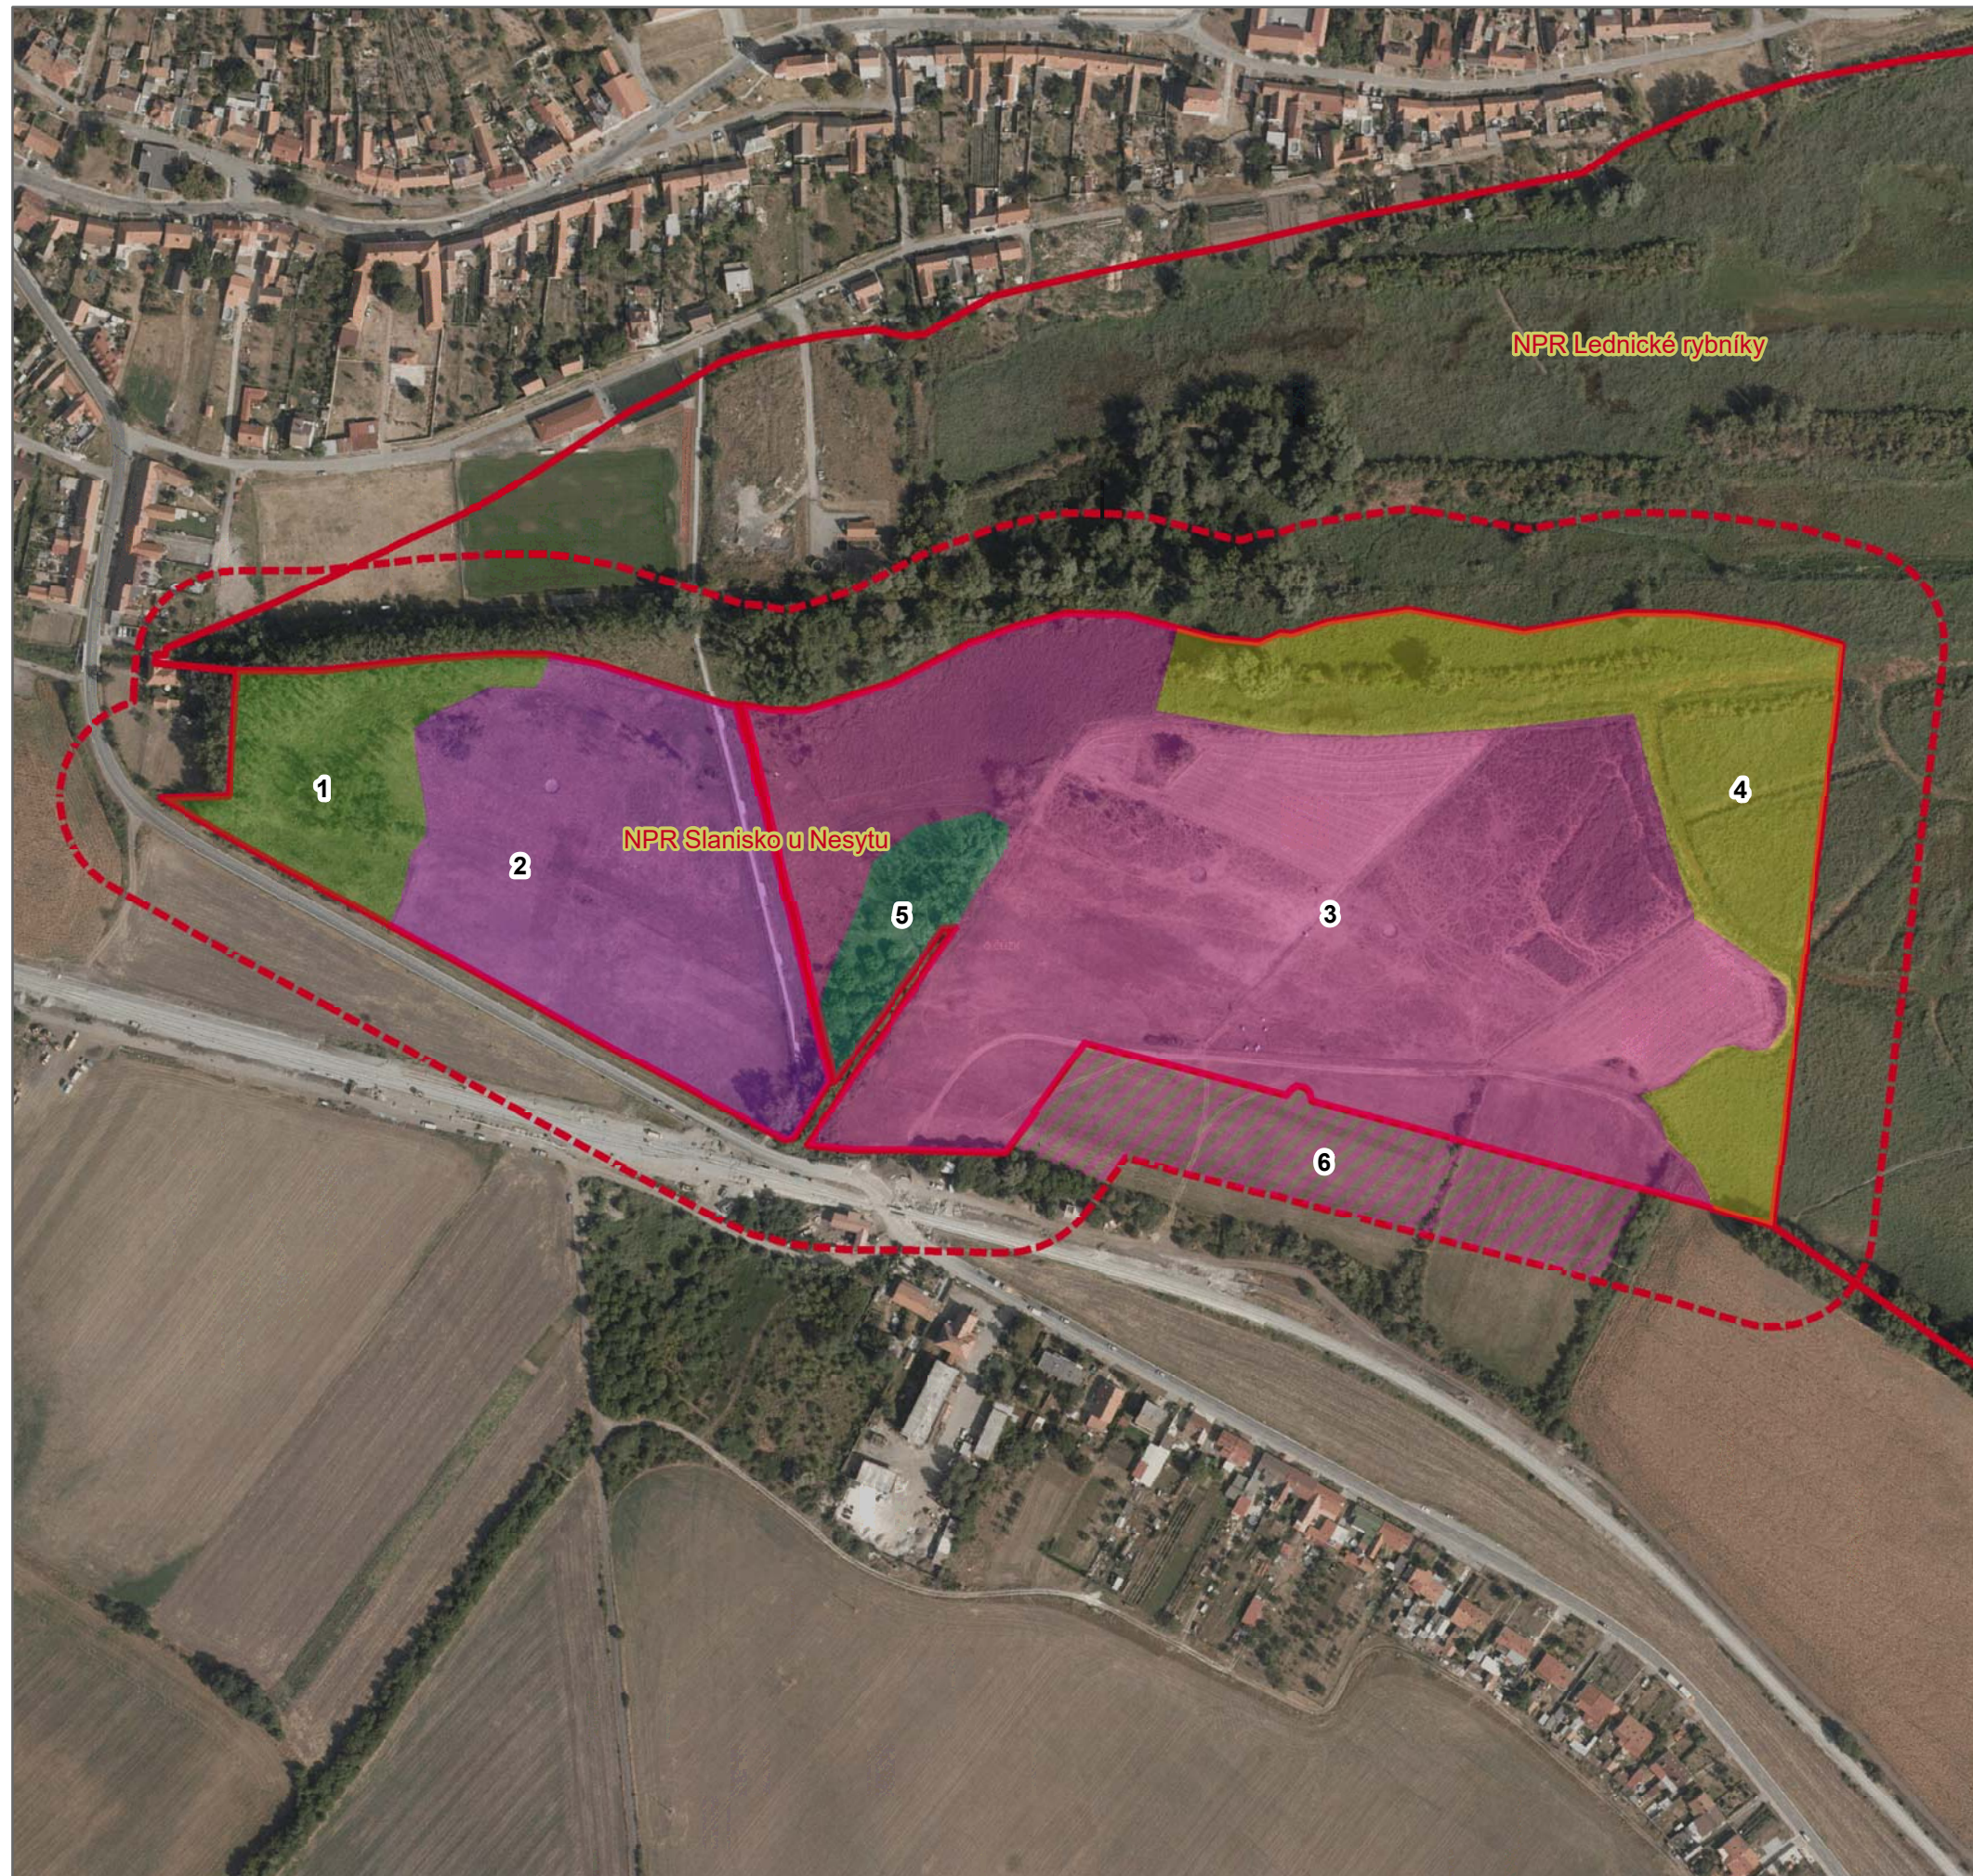

Mapa dílčích ploch a objektů

dílčí plochy

-  1 - porost topolů
-  2 - slanistá louka - západ
-  3 - slanistá louka - východ
-  4 - rákosina
-  5 - porost vrb
-  6 - slanistá louka - OP
-  hranice ZCHÚ
-  hranice ochranného pásma

0 50 100 150 200 m

1 : 3 500