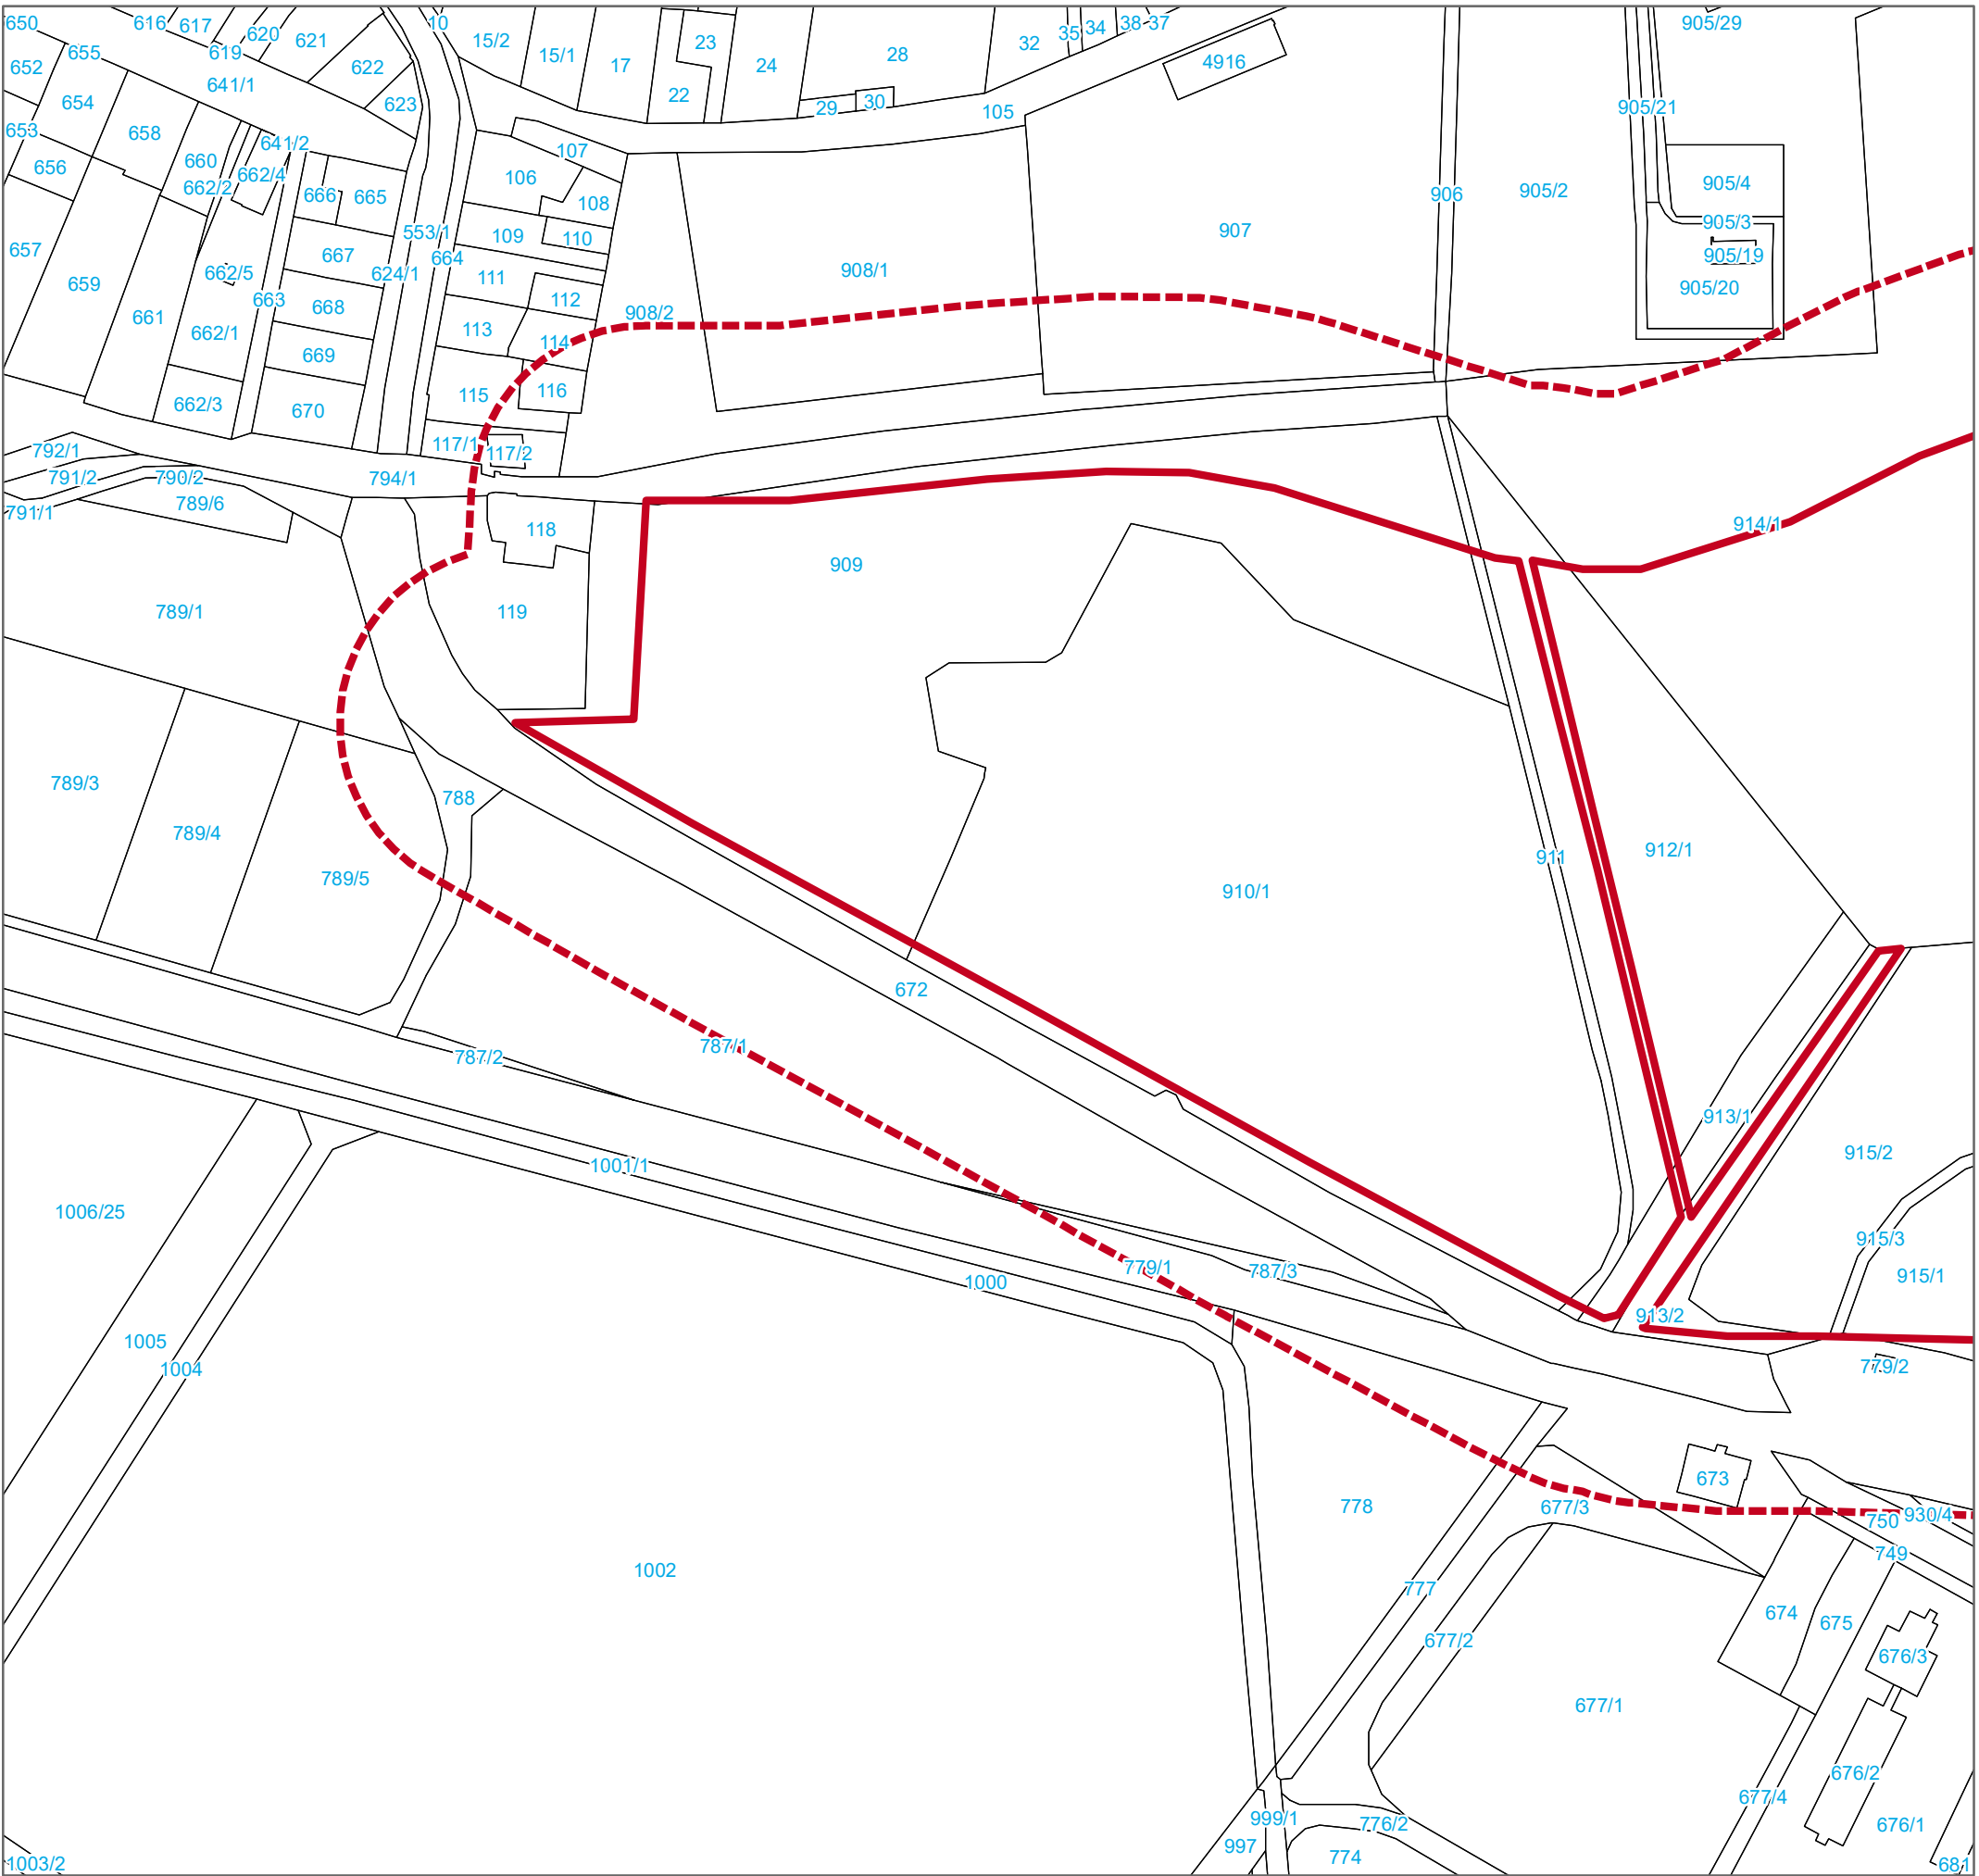

**Katastrální mapa
se zákresem MZCHÚ
list 1**

**Katastrální mapa
se zákresem MZCHÚ
list 2**

-  hranice ZCHÚ
-  hranice ochranného pásma

0 25 50 75 100 m

1 : 2 000