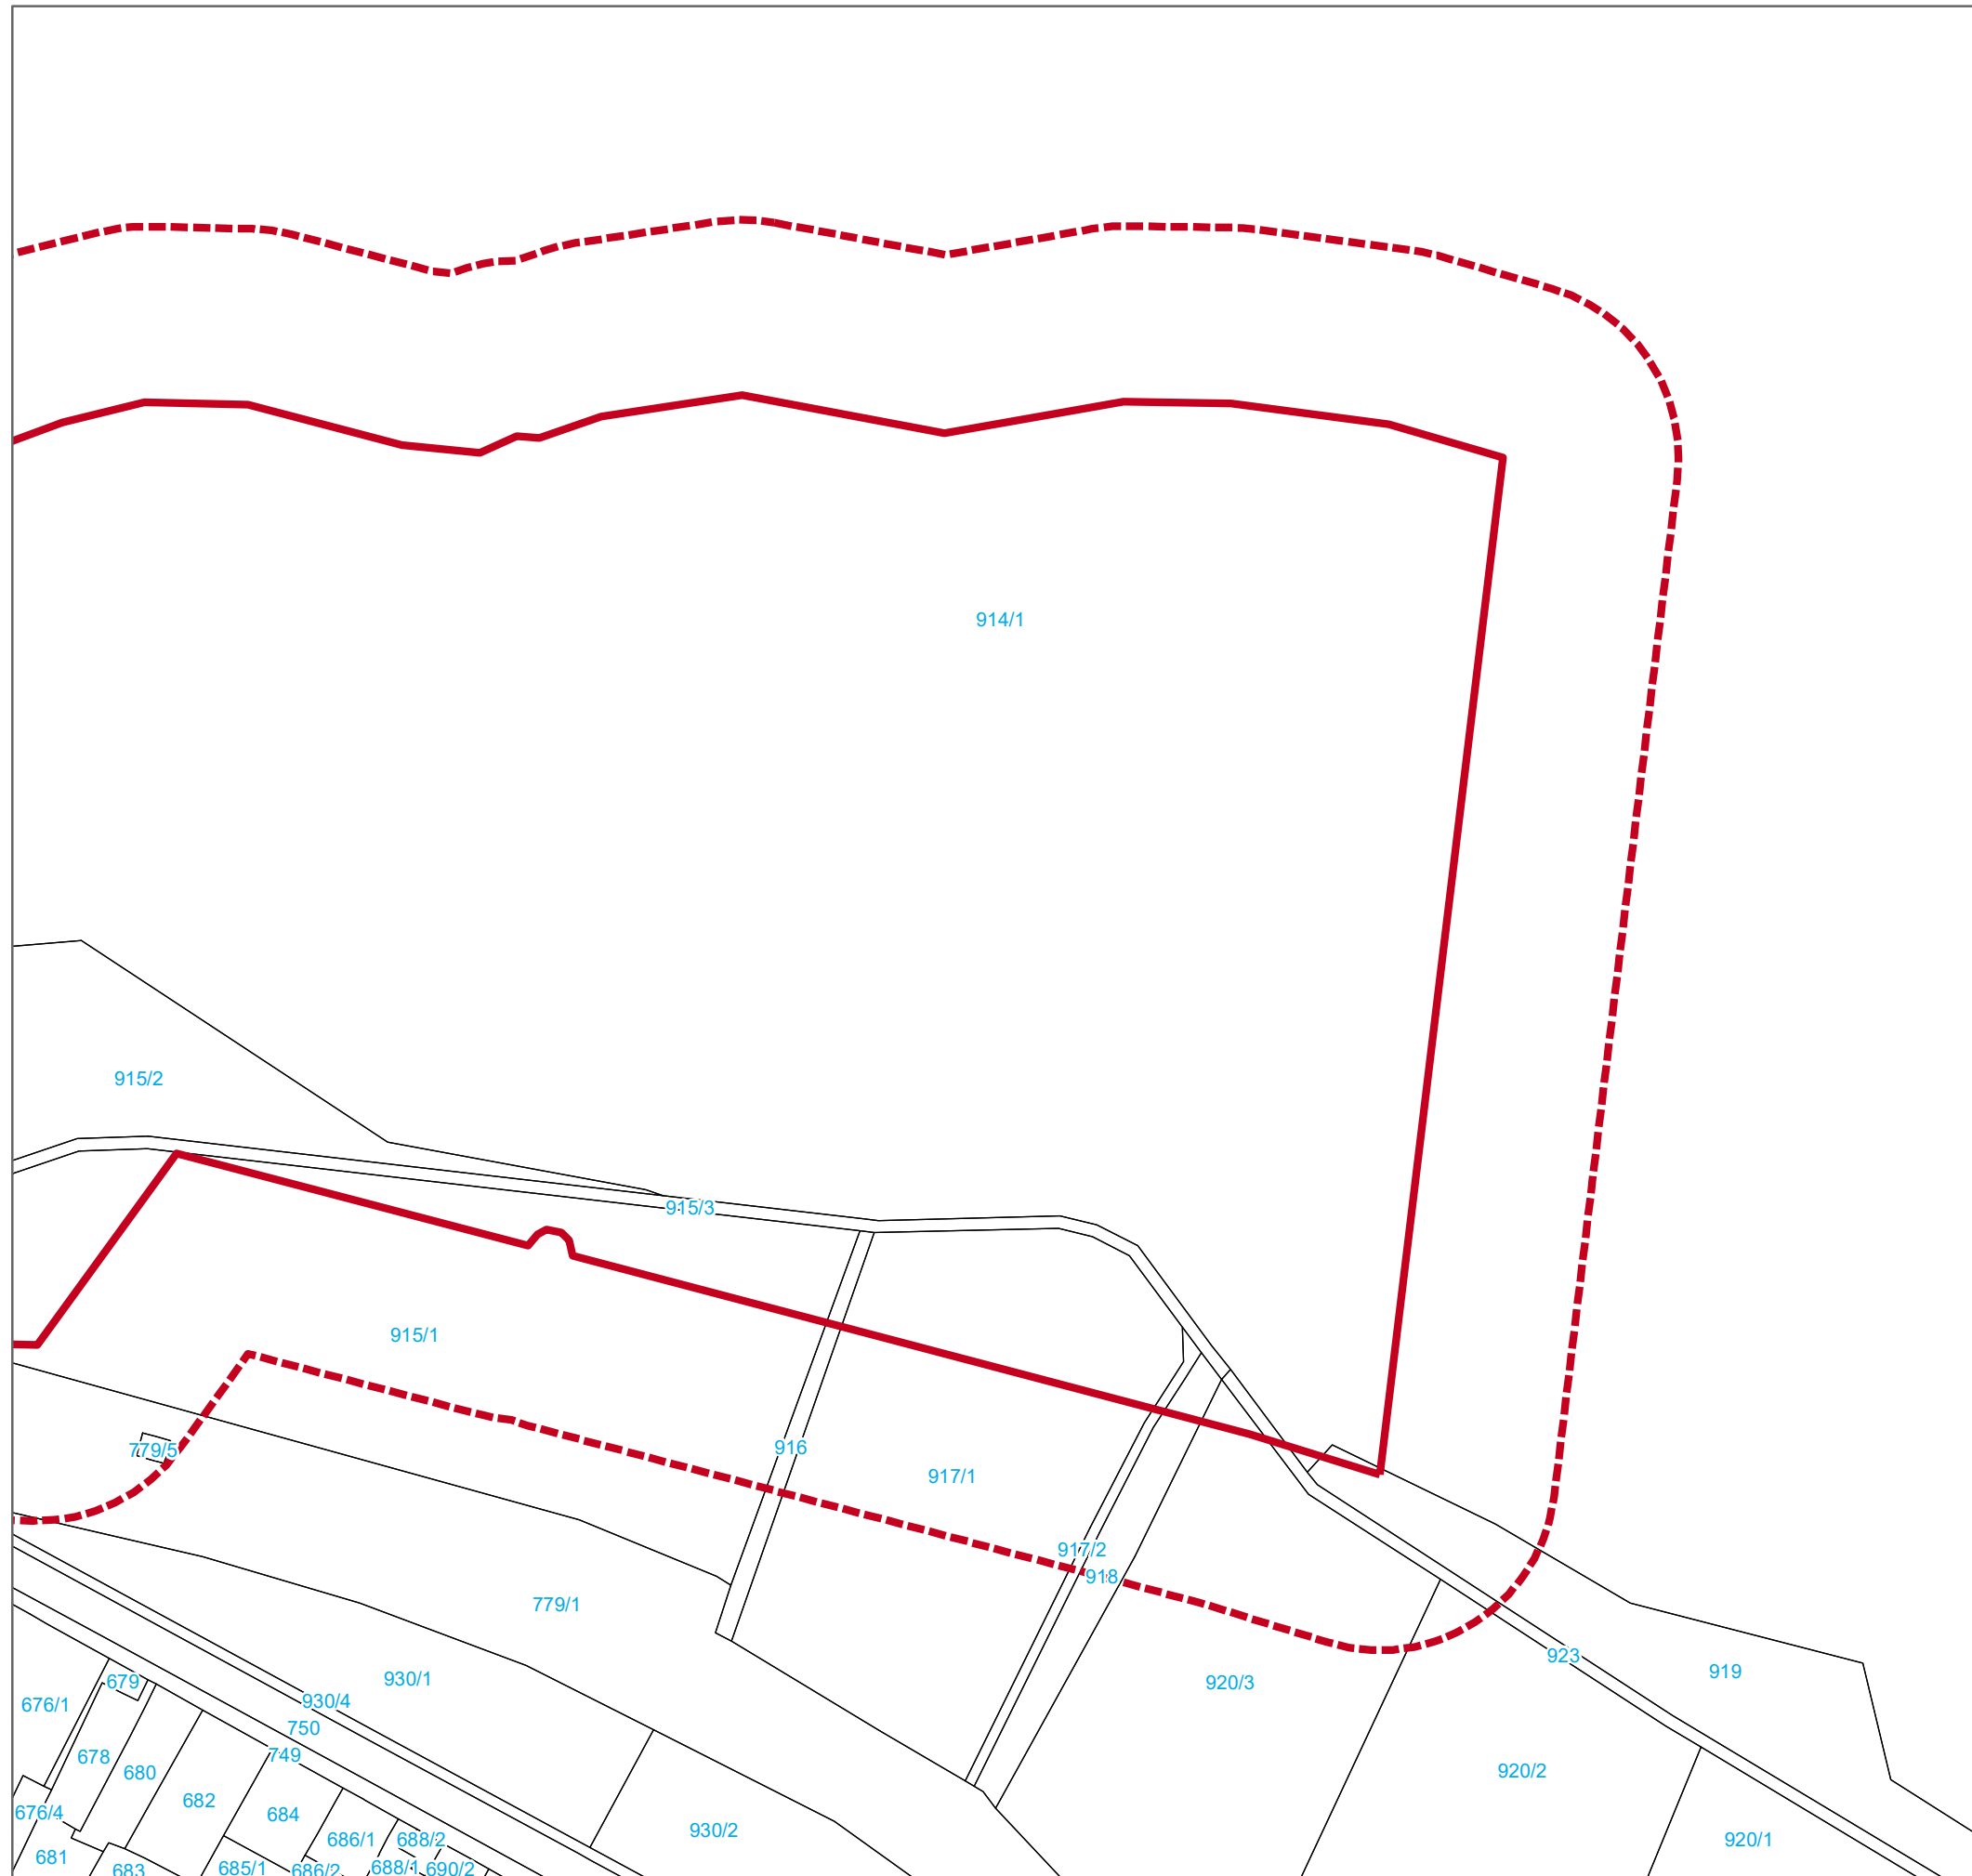

**Katastrální mapa
se zákresem MZCHÚ
list 1**

**Katastrální mapa
se zákresem MZCHÚ
list 2**

-  hranice ZCHÚ
-  hranice ochranného pásma

0 25 50 75 100 m

1 : 2 000