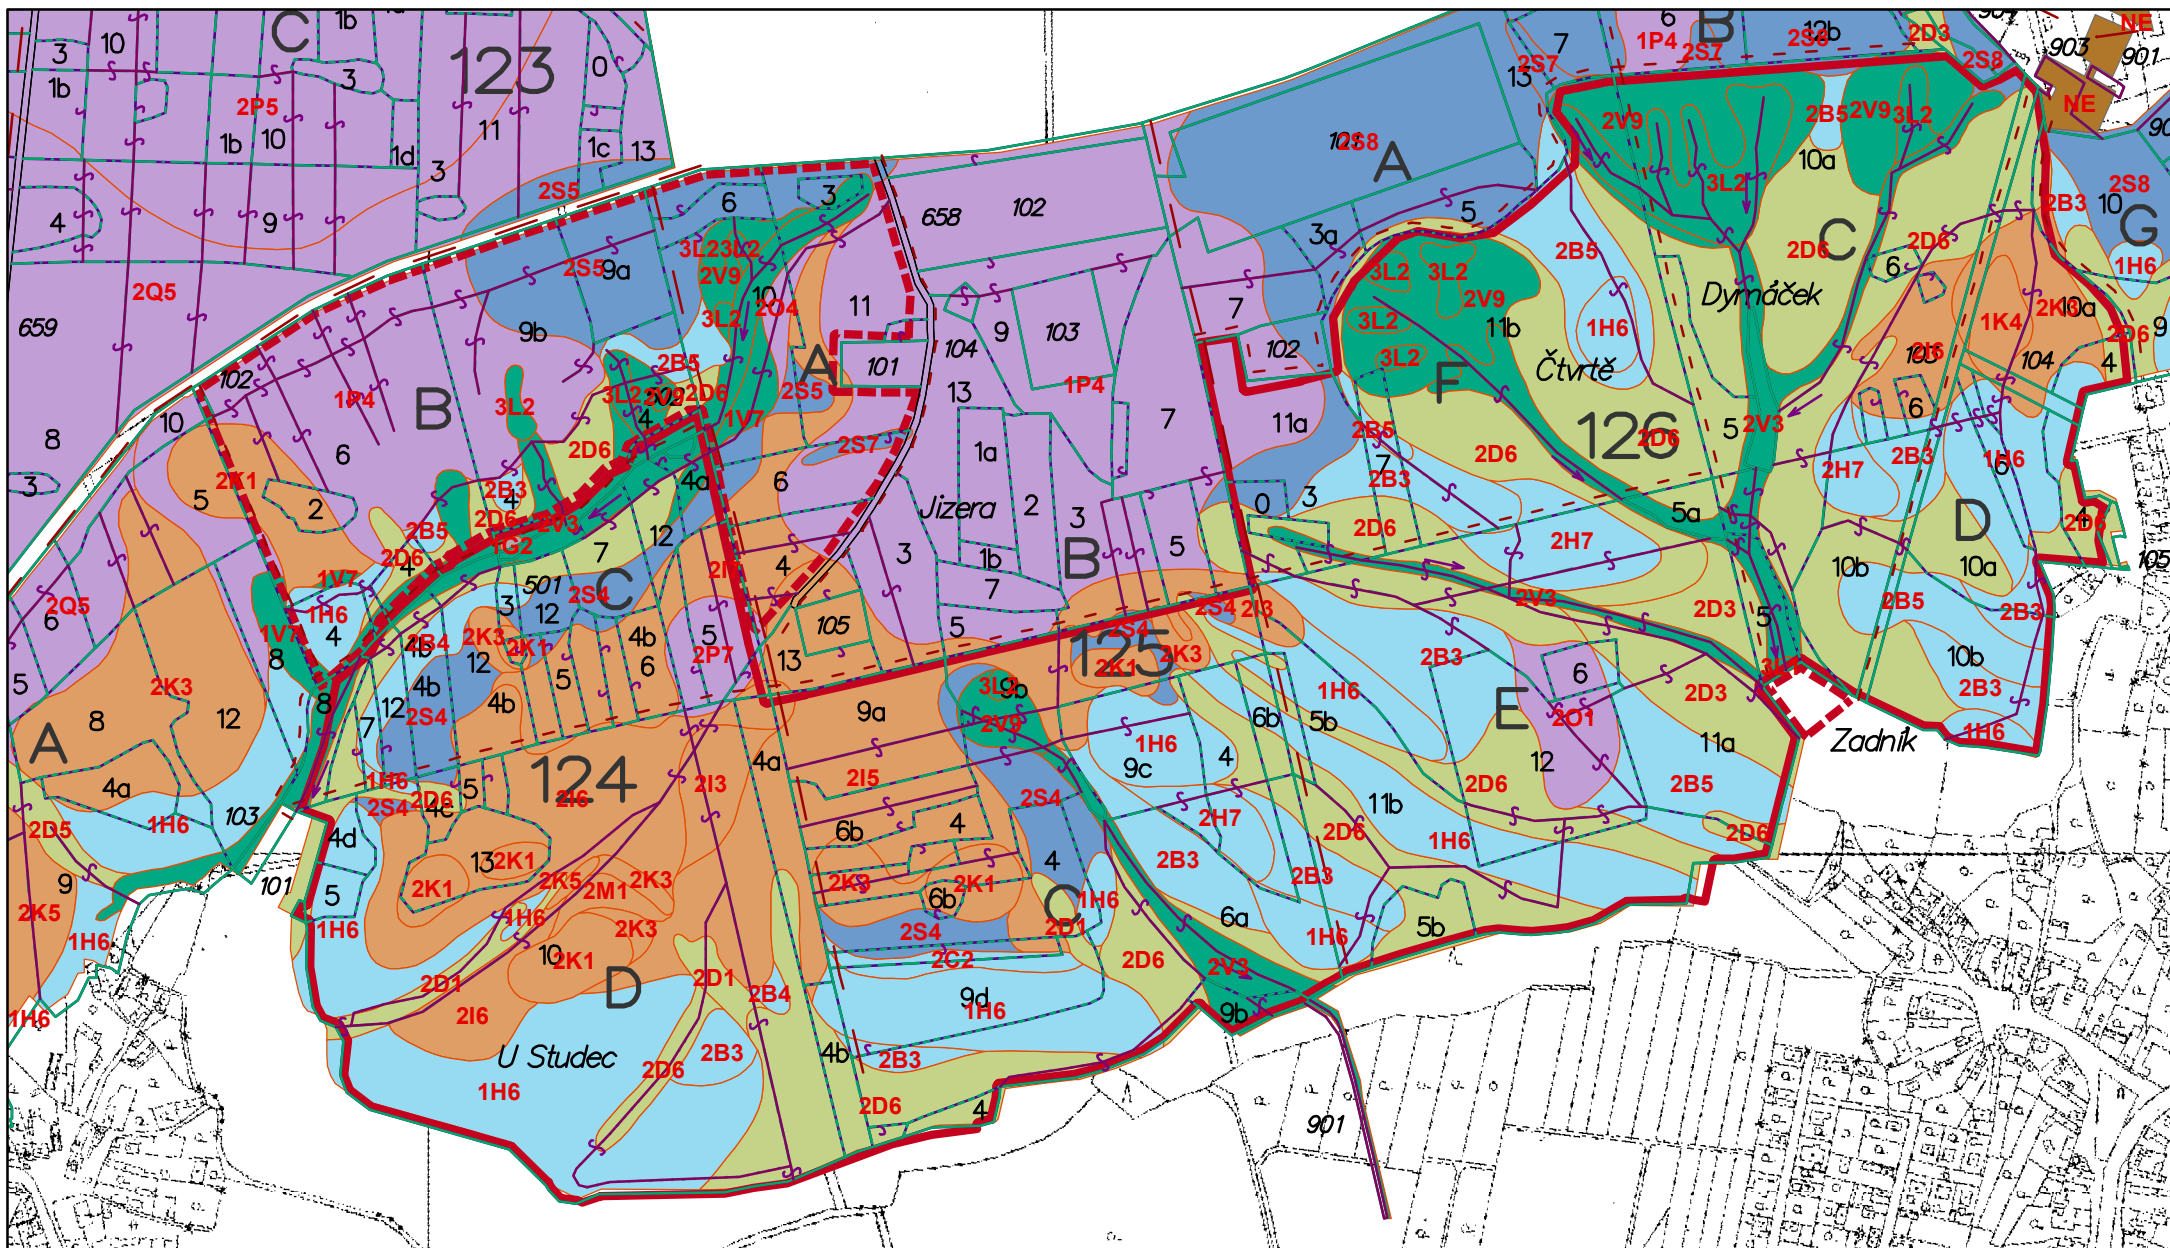

M4 LESNICKÁ MAPA TYPOLOGICKÁ

LEGENDA

1G2	1V7	2C2	2D6	2I6	2K5	2P5	2S5	2V9
1H6	2B3	2D1	2H7	2I7	2M1	2P7	2S7	3L1
1K4	2B4	2D3	2I3	2K1	2O1	2Q5	2S8	3L2
1P4	2B5	2D5	2I5	2K3	2O4	2S4	2V3	NE

 HRANICE NPR
 OCHRANNÉ PÁSMA NPR

1:7 000

0 175 350 525 700 875 m

RP SCHKO Kokořínsko - Máchův kraj
 AOPK ČR © 2017
 WMS SM 5 ČÚZK © 2016
 S-JTSK
 2017