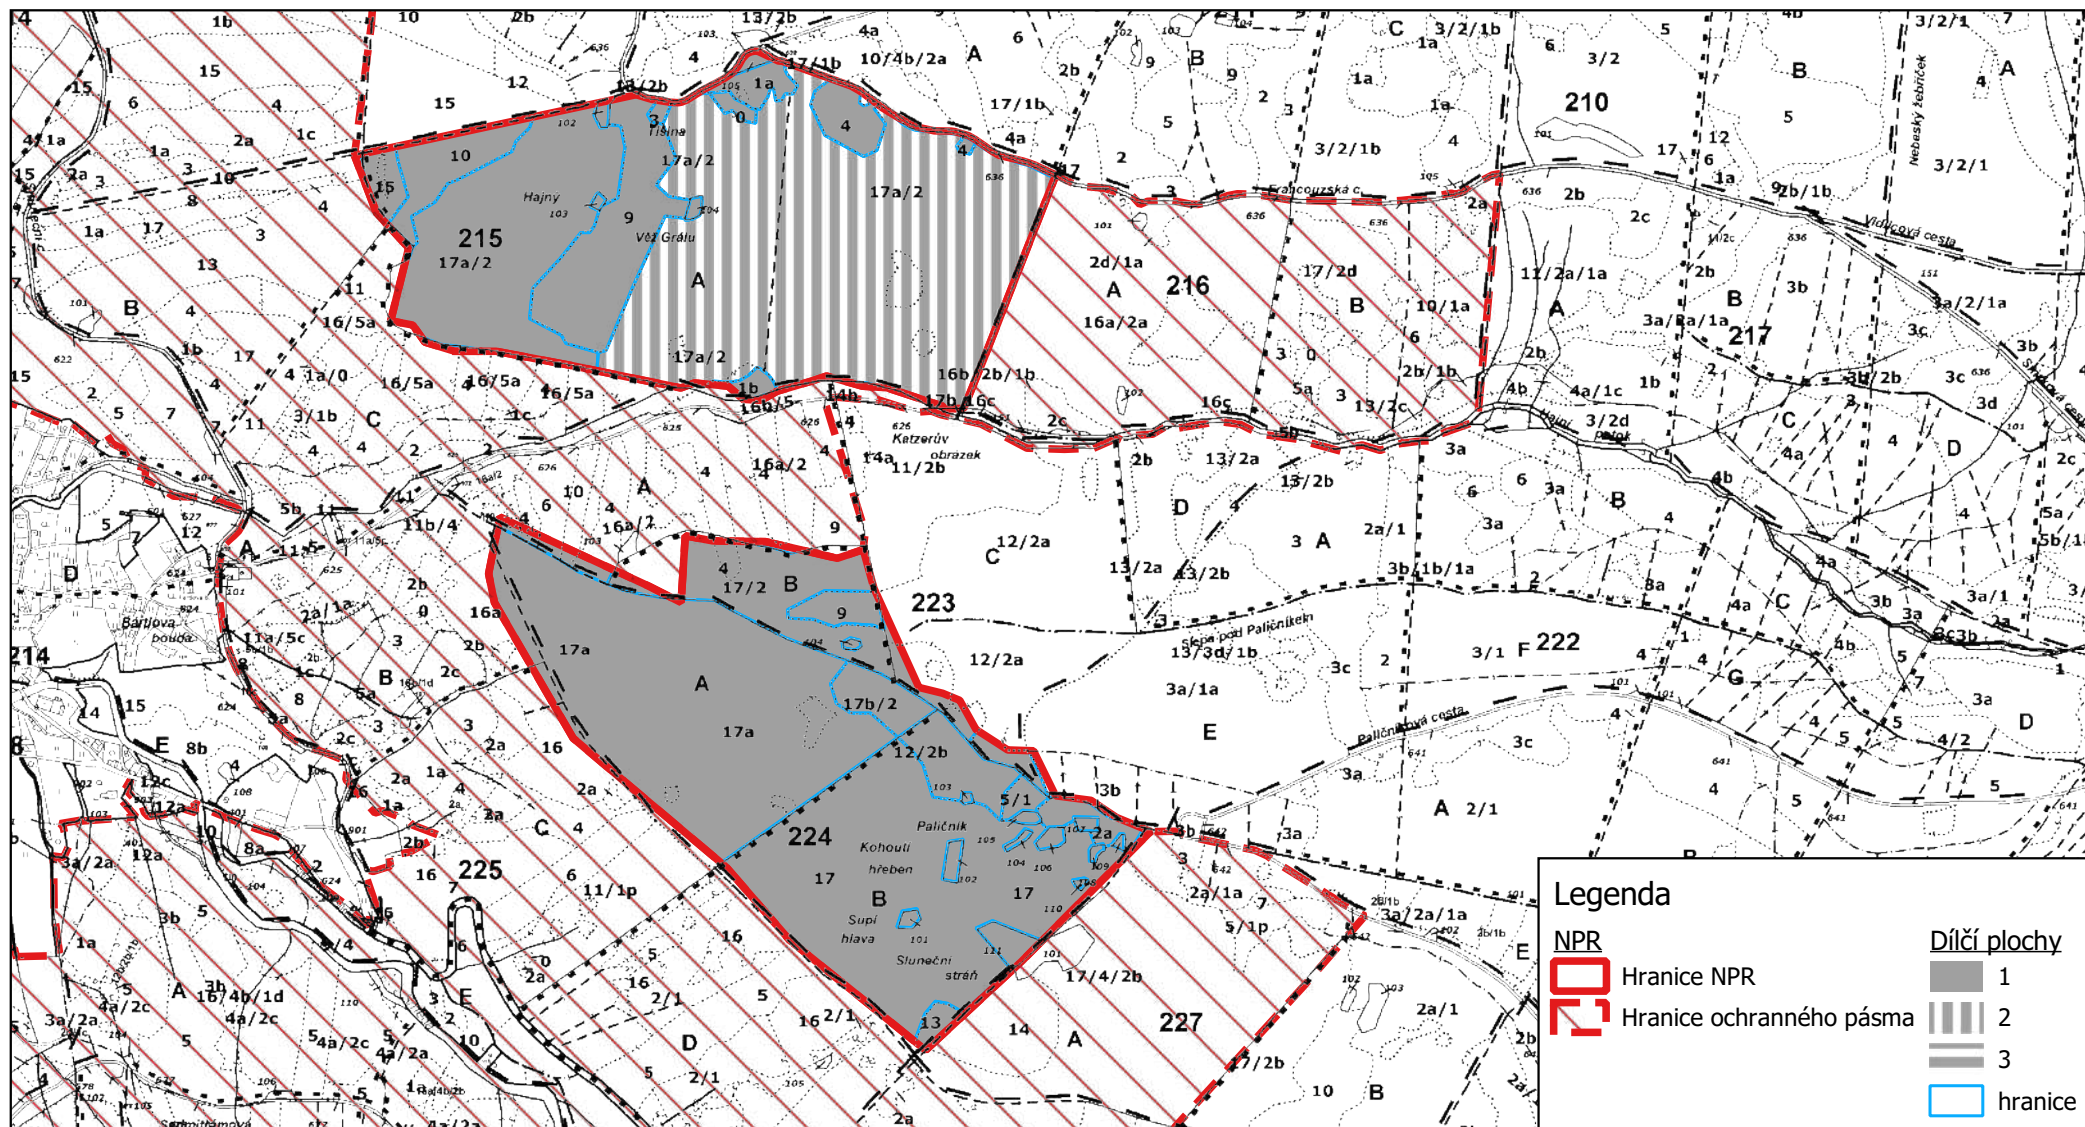

Příloha M3.4 Mapa dílčích ploch

NPR Jizerskohorské bučiny

Segmenty Paličnick a Tišina

Podkladové mapy: Obrysová mapa dle LHP 2012 - 2021

0

500

1000 m