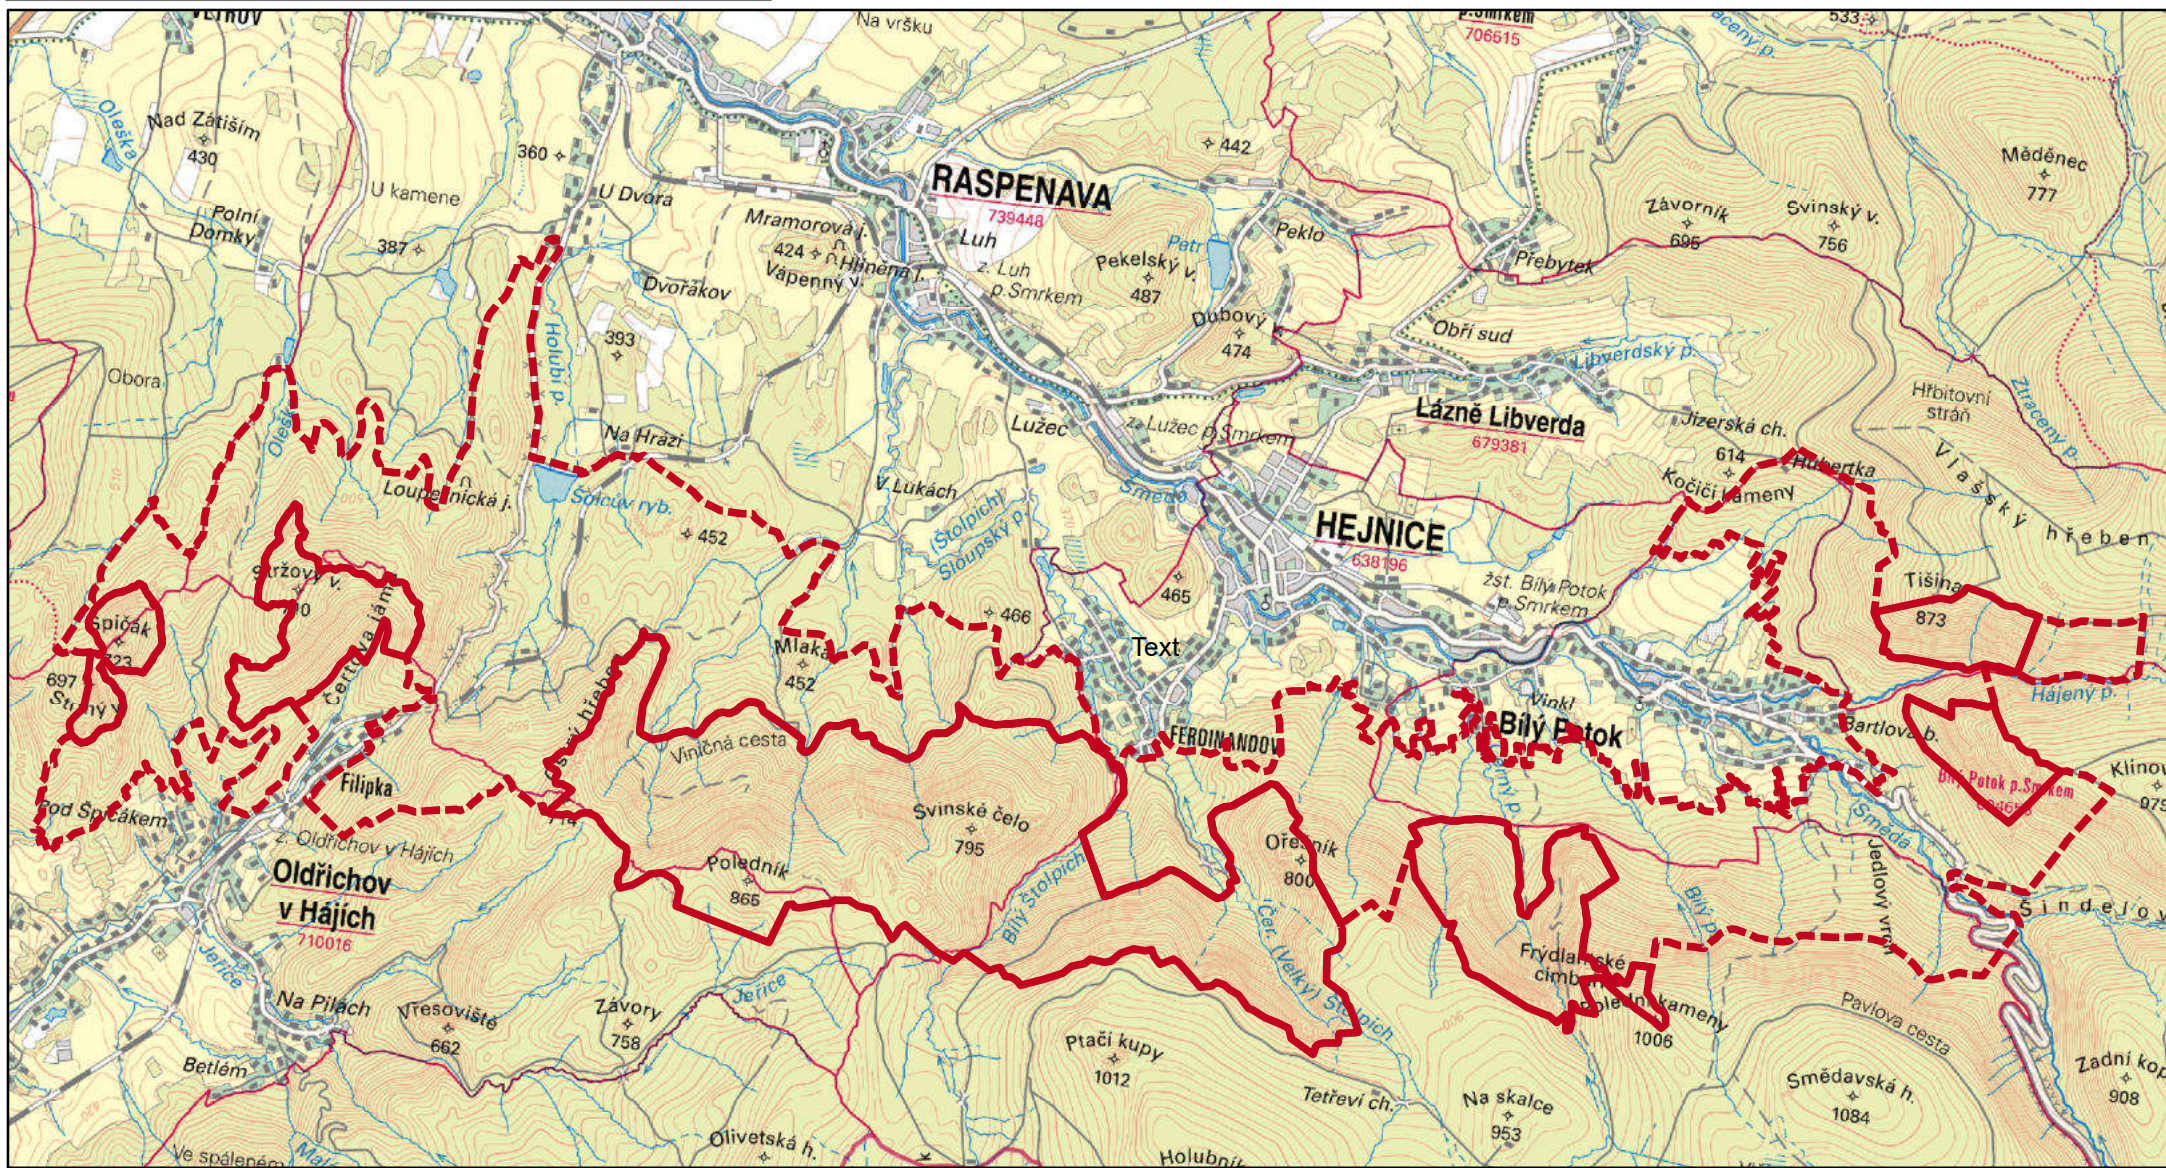

Příloha M1 Orientační mapa s vyznačením území

0 500 1 000 1 500 2 000 2 500 3 000 3 500 4 000 4 500 5 000 5 500 6 000 6 500 7 000 m

-  hranice národní přírodní rezervace
-  ochranné pásmo národní přírodní rezervace