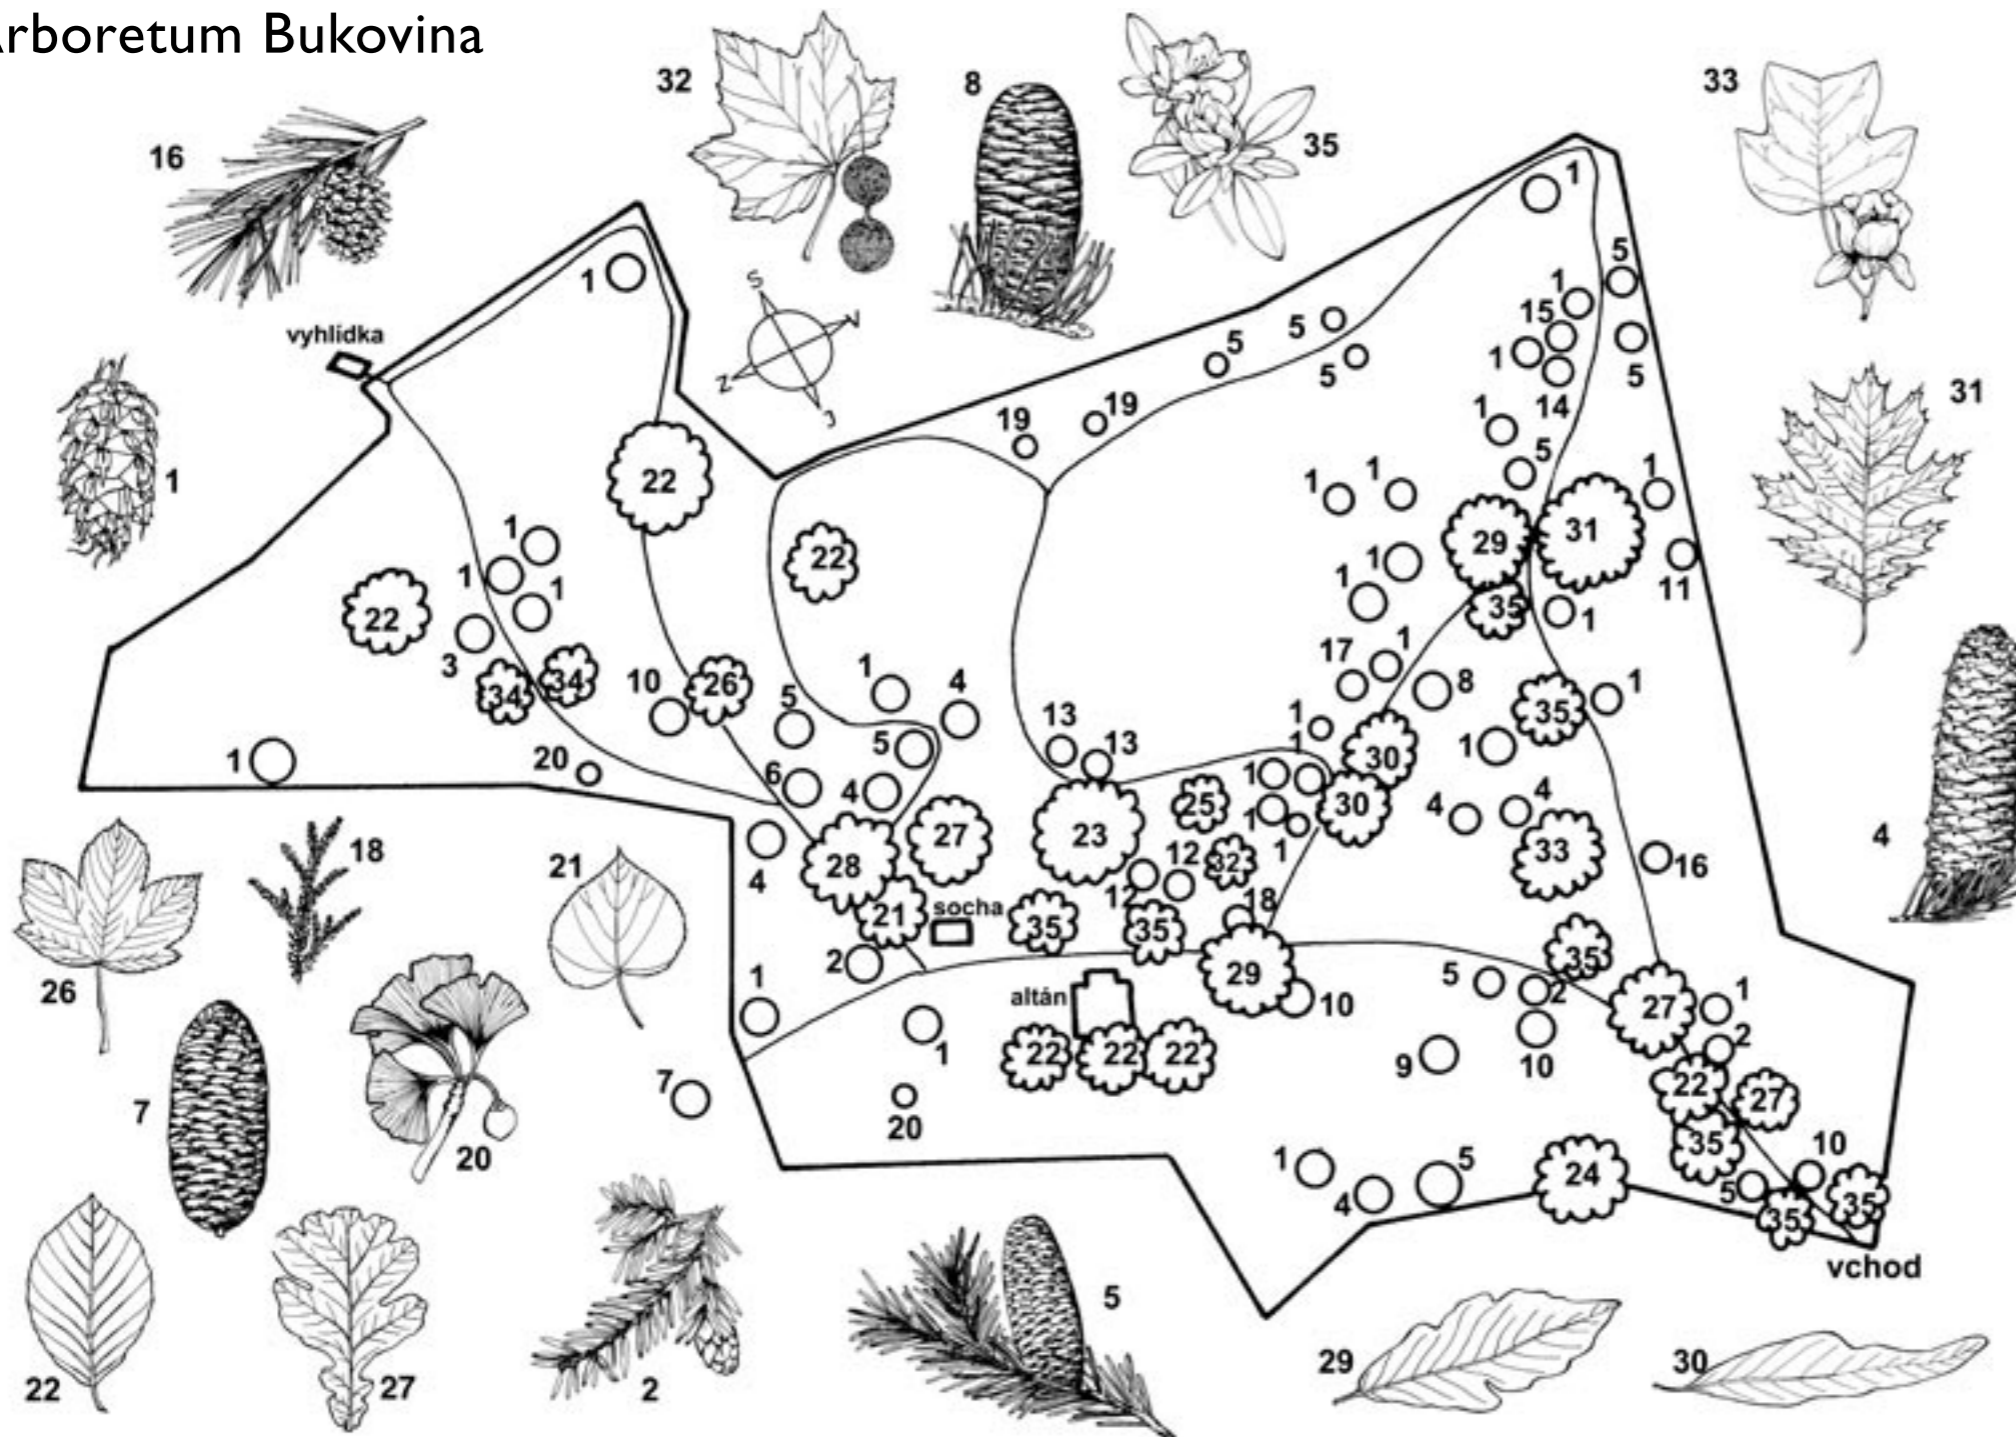

# Arboretum Bukovina

## OKRUH ARBORETEM S UKÁZKAMI ZAJÍMAVÝCH DŘEVIN

1. Douglaska tisolistá (*Pseudotsuga menziesii*)
2. Jedlovec kanadský (*Tsuga canadensis*)
3. Jedlovec kanadský var. *Microphylla* (*Tsuga canadensis* *Microphylla*)
4. Jedle kavkazská (*Abies nordmanniana*)
5. Jedle obrovská (*Abies grandis*)
6. Jedle obrovská var. *Johnson* (*Abies grandis* *Johnson*)
7. Jedle ojíňená (*Abies concolor*)
8. Jedle ojíňená var. *Lowiana* (*Abies concolor* *Lowiana*)
9. Jedle řecká (*Abies cephalonica*)
10. Smrk obecný (*Picea abies*)
11. Smrk východní (*Picea orientalis*)
12. Modřín opadavý (*Larix decidua*)
13. Modřín japonský (*Larix kaempferi*)
14. Borovice vejmutovka (*Pinus strobus*)
15. Borovice rumélská (*Pinus peuce*)
16. Borovice těžká (*Pinus ponderosa*)
17. Borovice pokroucená (*Pinus contorta*)
18. Zeravinec japonský (*Thuja japonica*)
19. Sekvojovec obrovský (*Sequoiadendron giganteum*)
20. Jinan dvouláložný (*Ginkgo biloba*)
21. Lípa srdčitá (*Tilia cordata*)
22. Buk lesní (*Fagus sylvatica*)
23. Buk lesní – červenolistá forma (*Fagus sylvatica* *Atropunicea*)
24. Buk lesní – převislá forma (*Fagus sylvatica* *Pendula*)
25. Buk lesní Rohanův (*Fagus sylvatica* *Rohanii*)
26. Javor klen (*Acer pseudoplatanus*)
27. Dub letní (*Quercus robur*)
28. Dub zimní (*Quercus petraea*)
29. Dub zimní mužákovský (*Quercus petraea* *Muscaviensis*)
30. Dub zimní Gieslerův (*Quercus petraea* *Gieslerii*)
31. Dub červený (*Quercus rubra*)
32. Platan javorolistý (*Platanus acerifolia*)
33. Liliovník tulipánokvětý (*Liriodendron tulipifera*)
34. Katalpa obecná (*Catalpa bignonioides*)
35. Pěnišník (*Rhododendron* sp.)