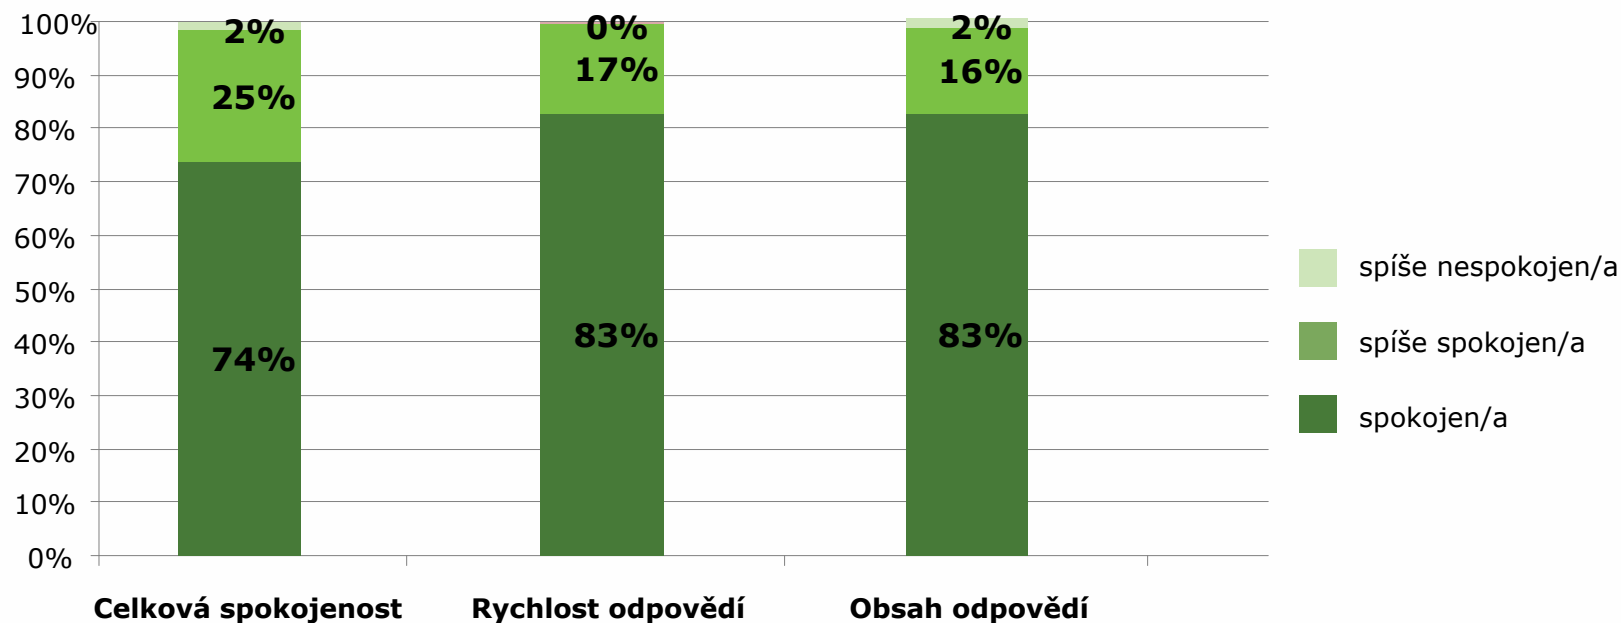

Jaká témata klienty zajímají?

Zdroj: Výzkum mezi klienty ekologických poraden, Agentura Koniklec a BEZK, 2008 (N=244)
Poznámka: Do průzkumu nebyly zahrnuty specializované energetické a zemědělské poradny.

Klienti jsou spokojeni

Míra spokojenosti klientů se službami poraden

Zdroj: Výzkum mezi klienty ekologických poraden, Agentura Koniklec a BEZK, 2008 (N=244)

Kudy do poraden

- přes portál <http://www.ekoporadny.cz>
- osobní návštěva
- telefonický servis
- elektronická komunikace